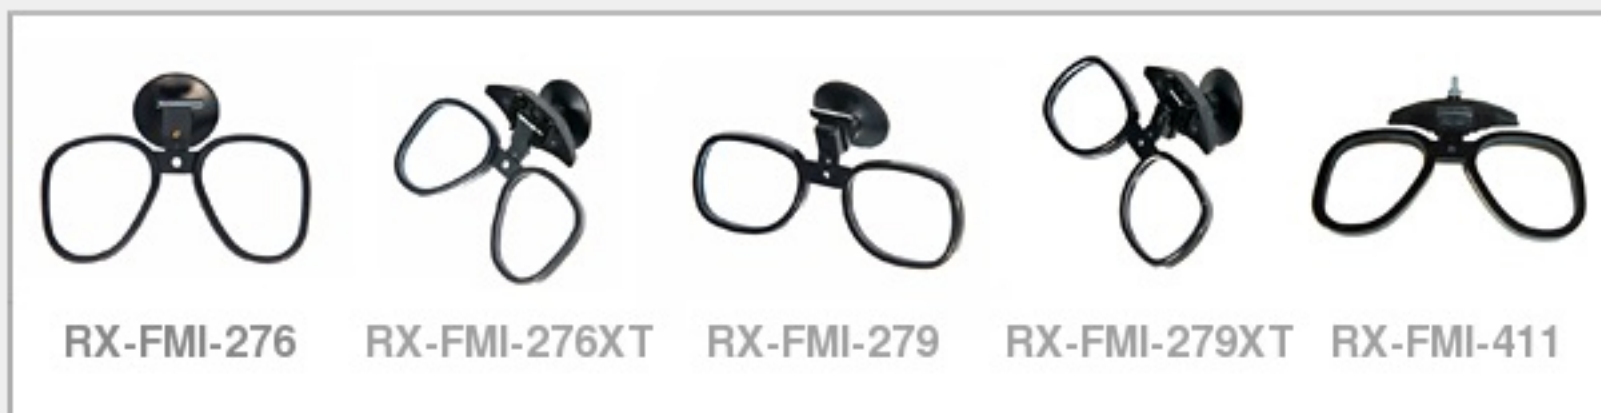

SMOK SPEC MODELS

Use the chart below to determine which model of SMOK SPEC is the best match for your SCBA air mask.

<u>SCBA MASK</u>	<u>APPROPRIATE SMOKESPEC</u>
ADVANTAGE	#RX-FMI-279
BENDIX	#RX-FMI-422 (CLASSIC LENS SHAPE) #RX-FMI-279XT
BIOMARINE	#RX-FMI-276XT, #RX-FMI-279
INTERSPIRO	#RX-FMI-276 (SMALL CUP) #RX-FMI-276XT (SMALL CUP) #RX-FMI-411 (SMALL CUP)
ISI RANGER	#RX-FMI-279
MAGNAM (ISI)	#RX-FMI-279
MSA	#RX-FMI-276, #RX-FMI-279
NATIONAL DRAEGER	#RX-FMI-276, #RX-FMI-279
NEOTERIK	#RX-FMI-276XT
NORTH	#RX-FMI-276
PRO-TECH	#RX-FMI-276XT, #RX-FMI-279XT
RACAL	#RX-FMI-276 (SMALL CUP)
SCOTT-O-VISTA	#RX-FMI-276
SCOTT 2.2	#RX-FMI-276
SCOTT AV2000	#RX-FMI-411TS (NUT & BOLT ASSEMBLY)
SCOTT AV3000	#RX-FMI-276
SURVIVAIR	#RX-FMI-411 (ULTRA) #RX-FMI-422 (ULTRA) #RX-FMI-279
ULTRA TWIN ELITE (MSA)	#RX-FMI-279
ULTRA VIEW	#RX-FMI-276, #RX-FMI-279
WILLSON	#RX-FMI-279
3M #7800	#RX-FMI-276, #RX-FMI-279, #RX-FMI-422